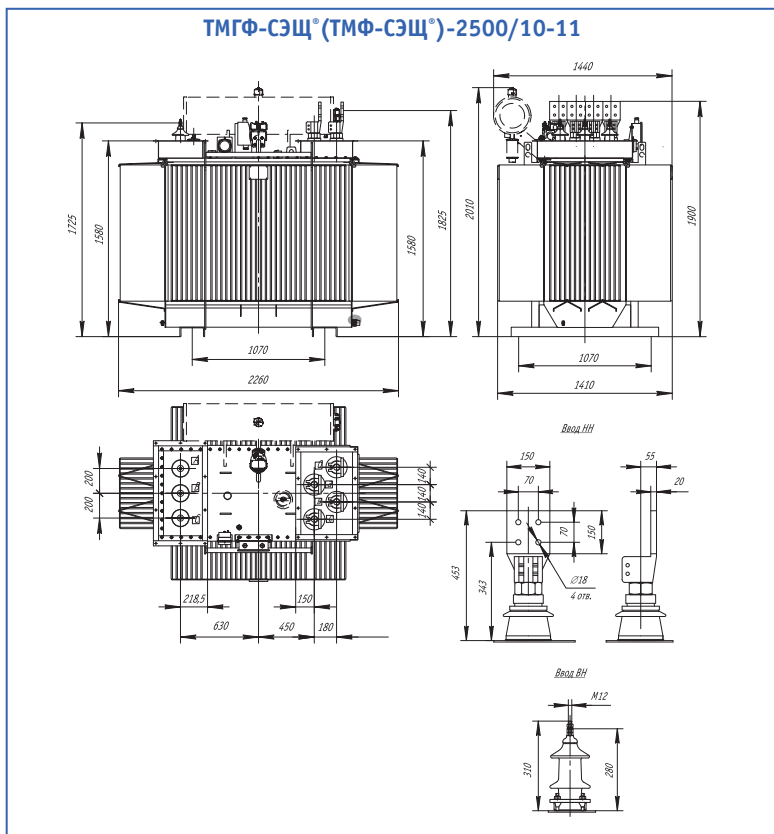

Продолжение Приложения 2

Тип трансформатора	Масса, кг			
	Полная	Активной части	Масла	Транспортная
ТМФ-СЭЦ®-2500/10-11	5060	2610	1200	5110
ТМФ-СЭЦ®-2500/10-11	5110	2640	1220	5160