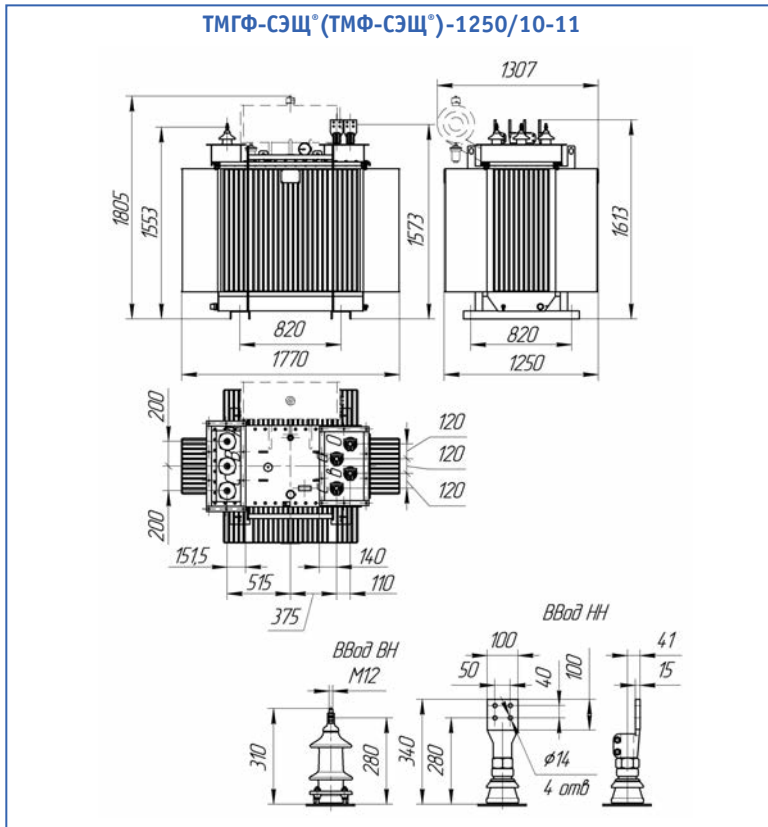

Продолжение Приложения 2

Тип трансформатора	Масса, кг			
	Полная	Активной части	Масла	Транспортная
ТМФ-СЭЦ®-1250/10-11	2860	1480	570	2875
ТМФ-СЭЦ®-1250/10-11	2905	1500	595	2920

Тип трансформатора	Масса, кг			
	Полная	Активной части	Масла	Транспортная
ТМФ-СЭЦ®-1600/10-11	3600	1900	850	3650
ТМФ-СЭЦ®-1600/10-11	3650	1930	870	3700