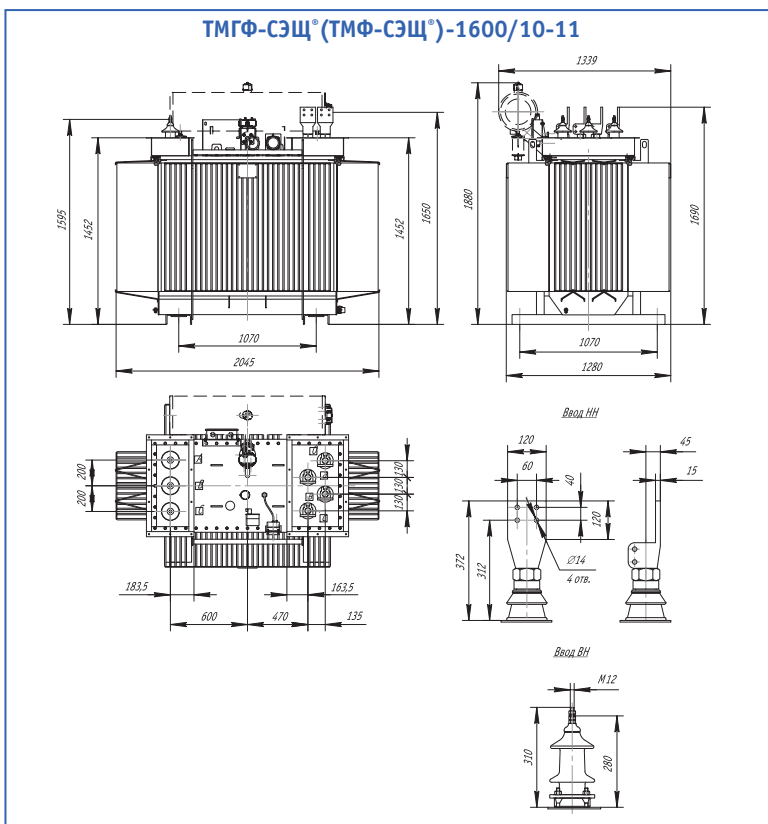

Продолжение Приложения 2

Тип трансформатора	Масса, кг			
	Полная	Активной части	Масла	Транспортная
ТМФ-СЭЦ®-1250/10-11	2860	1480	570	2875
ТМФ-СЭЦ®-1250/10-11	2905	1500	595	2920

Тип трансформатора	Масса, кг			
	Полная	Активной части	Масла	Транспортная
ТМФ-СЭЦ®-1600/10-11	3600	1900	850	3650
ТМФ-СЭЦ®-1600/10-11	3650	1930	870	3700