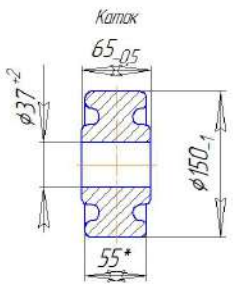

Габаритный чертеж ГЧ

2360*

1265*

2565*

ВН и НН-кабель
1070

ВН-кабель
1070
НН-кабель

Характеристики	
l ₀ %	0,4
Uк %	7
Ркх, Вт	4500
Ркз, Вт	24500

Габаритный чертеж ГЧ				Лист	Масса	Масштаб
Изм.	Лист	№ докум.	Лист	Лист		
Разработ.		Аккредитован			5990	-
Проект.		Исполн.				
Контр.		Чертеж				
Исполн.		Инженер				
Чит.		Исполн.				
ТСЛЗ-3150/6, 10-0,4 Д/НН-11 ВН/НН-кабель				Лист	Листов	1
Материал изготовления ОЛИМПИИИИ				АО "КТЗ"		
Контракт				Формат А2		